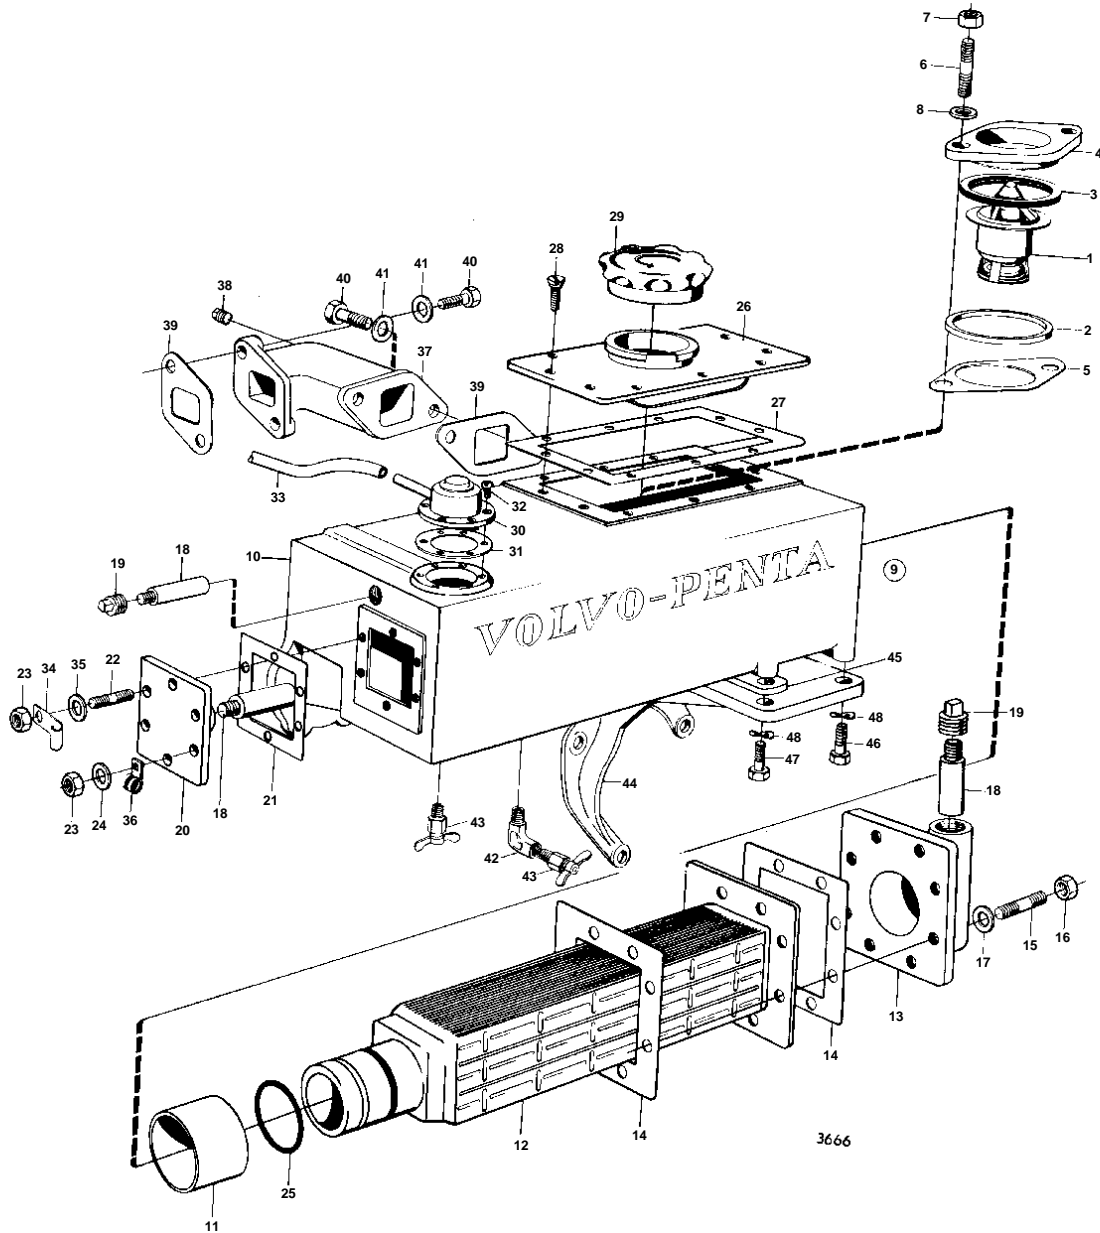

AQD21A, MD21A

AQD21A, MD21A

REF	PART NO.	QTY	DESCRIPTION	NOTES
1		1	Thermostat	
2		1	Spacer ring	
3	416033	1	Sealing ring	(418361)
4		1	Plate	
5	817918	1	Gasket	
6		2	Stud	
7		2	Hexagon nut	
8	941670	2	Washer	
9		1	Heat exchanger	
10		1	· HOUSING	
11		1	· · Bushing	
12	826646	1	· Insert	
13	825683	1	· End plate	
14	818352	2	· Gasket	
15	953043	8	· Stud	
16	955782	8	· Hexagon nut	
17	955894	8	· Washer	
18	800476	3	· Zinc electrode	
19	800475	2	· Plug	
20		1	· Hatch	
21	818355	1	· Gasket	
22	953032	6	· Stud	
23	955781	6	· Hexagon nut	
24	955892	5	· Washer	
25	925069	2	O-ring	
26		1	Cover	
27	826601	1	Gasket	
28	956205	10	Cross recessed screw	
29	323685	1	Radiator cap insert	
30		1	Valve	
31	330699	1	Gasket	
32		6	Cross recessed screw	
33	192618	X	Hose	L = 250 MM
34	18387	1	Clamp	
35	192287	1	Washer	EARLY TYPE
36	952630	1	Clamp	SEE GROUP 3
37		1	Riser	
38	800475	1	Plug	
39	411168	2	Gasket	
40	940142	4	Hexagon screw	
41	955894	4	Washer	
42	16218	1	Elbow nipple	
43	82744	2	Shut-off cock	
44		1	Bracket	
45		1	Spacer	
46	955318	2	Hexagon screw	L = 30 MM
47	955319	2	Hexagon screw	L = 35 MM
48	941908	4	Spring washer	